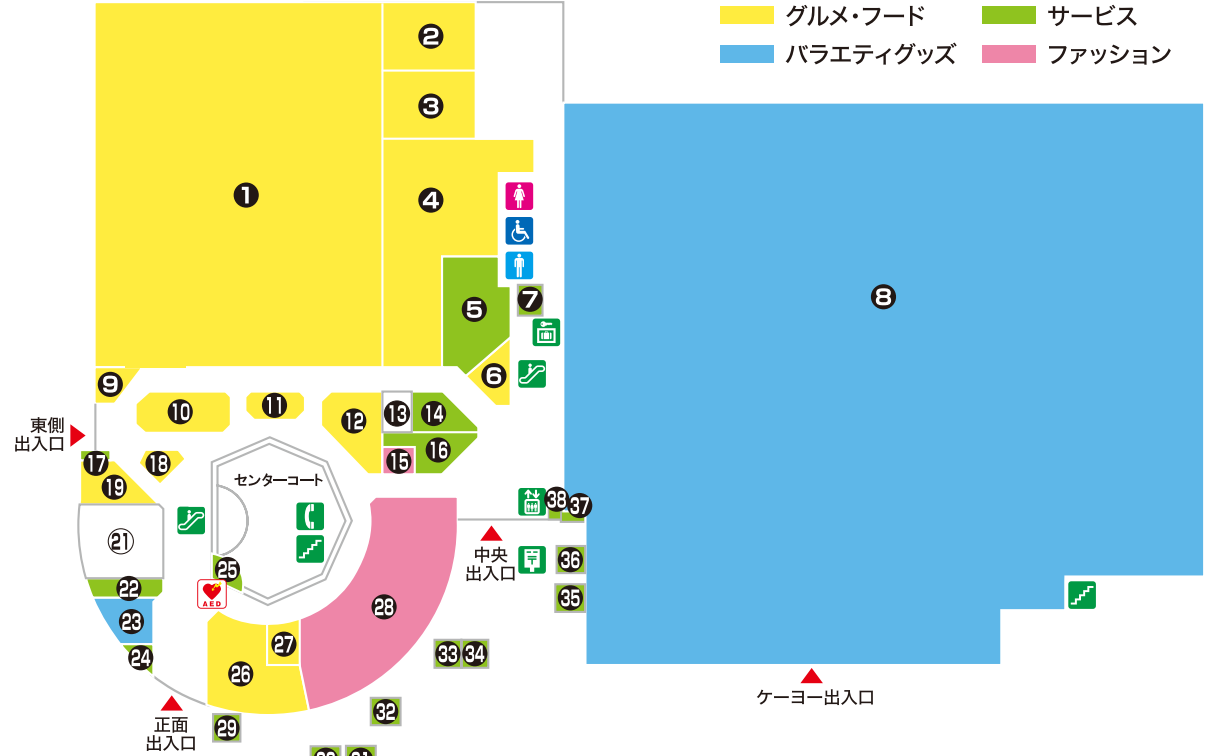

※年末・年始などは除く

1F

Daily & Variety

ASMO FLOOR GUIDE

デイリー&バラエティ  
食品雑貨とサービスのフロア

- グルメ・フード
- サービス
- バラエティグッズ
- ファッション

上質で新鮮な食品と生活雑貨をそろえたデイリーゾーンと、日々を彩る良品を集めたサービスゾーン。ここで見つけれられるはずです。

ポイント発行店

マークのご案内

- ▶ 出入口
- ♂ 男子トイレ
- ♀ 女子トイレ
- ♿ 多目的トイレ
- 🪜 階段
- 🚶 エスカレーター
- 🛗 エレベーター
- 📠 コインロッカー
- ☎ 公衆電話
- 📧 郵便ポスト
- 🚑 AED (自動体外式除細動器)

- |   |   |   |   |                   |
|---|---|---|---|-------------------|
| ① 食品スーパー<br>フードプラザハヤシ P<br>☎20-0111     | ⑨ 炭火焼やきとり<br>鳥新 P<br>☎23-1001               | ⑰ ECOA<br>純水注水機                           | ⑳ ハンバーガー<br>ドムドムバーガー P<br>☎23-5901      | ㉓ 金融<br>千葉興業銀行ATM |
| ② 持帰り寿司<br>ヤマト水産寿司 P<br>☎27-3899        | ⑩ お茶、海苔、落花生、コーヒー<br>茶太閣 P<br>☎25-0880       | ⑱ たご焼き<br>たごちゅう P<br>☎23-6622             | ㉔ クレープ<br>ディッツバーダン P<br>☎23-5322        | ㉖ 金融<br>京葉銀行ATM   |
| ③ 魚屋<br>ヤマト水産鮮魚 P<br>☎27-3934           | ⑪ 洋菓子<br>スイートガーデン P<br>☎27-2210             | ㉕ アイスcream<br>ガーティワアイスcream P<br>☎22-4731 | ㉗ メンズ、レディース、キッズ<br>コムサイズム P<br>☎20-0351 | ㉘ 金融<br>千葉銀行ATM   |
| ④ 八百屋<br>一文字青果 P<br>☎25-0250            | ⑫ 惣菜、弁当<br>キッチンうおすけ P<br>☎25-5501           | ㉖ 貸出スペース<br>催事場E                          | ㉙ 古紙回収<br>ecomomo                       | ㉚ 金融<br>ゆうちょ銀行ATM |
| ⑤ 美容室<br>Hair Studio CLIC P<br>☎24-6225 | ⑬ 貸出スペース<br>催事場B                            | ㉗ クリーニング<br>アスモクリーニング P<br>☎24-5560       | ㉛ 宝くじ<br>宝くじチャンスセンター<br>☎043-225-5268   | ㉜ 金融<br>りそな銀行ATM  |
| ⑥ 酒、たばこ、切手、toto<br>酒のハセガワ P<br>☎25-0688 | ⑭ 保険代理店<br>保険相談<br>☎25-5550                 | ㉘ 花屋<br>フラワーショップ緑 P<br>☎26-8735           | ㉝ ヘアカット専門店<br>フレンドリー P<br>☎27-3755      | ㉞ 地域の防犯<br>防犯ボックス |
| ⑦ 金融<br>ろうきんATM                         | ⑮ 天然石&シルバーアクセサリー<br>DRED LINE P<br>☎26-5925 | ㉙ 占いコーナー                                  | ㉟ ペットトリミングサロン<br>スピーディワン P<br>☎36-5050  |                   |
| ⑧ ホームセンター<br>ケーヨーデイズ<br>☎24-6226        | ⑯ 旅行代理店<br>アスモトラベルサービス<br>☎25-1919          | ㉚ 総合案内<br>インフォメーション<br>☎25-5511           |   |                   |