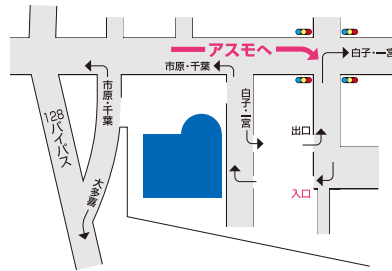

交通のご案内図

駐車場への出入りご案内

バスのご案内

JR外房線 茂原駅下車  
茂原駅 2番・11番乗り場 小湊バス→茂原高校入り口下車

1Fインフォメーションのご案内

- 館内放送 ●お買物券の販売 ●売場のご案内
- 純水の自動注水機専用のペットボトルの販売
- 落とし物のお預かり ●車いすの貸し出し
- アスモ&ハヤシひめはるジョイントカード入会受付

ATMコーナー利用時間<アスモ出張所>

	平日	土・日曜・祝日
千葉銀行ATM TEL.0475-24-2111	8:00~21:00	8:00~21:00
りそな銀行ATM TEL.0475-23-6211	8:00~21:00	8:00~21:00
京葉銀行ATM TEL.0475-25-1161	8:00~21:00	8:00~21:00
千葉興業銀行ATM TEL.0475-23-5111	8:00~21:00	8:00~21:00
ゆうちょ銀行ATM TEL.0120-956-362	8:00~21:00	8:00~21:00
ろうきんATM TEL.0475-23-6611	10:00~20:00	10:00~20:00

※年末・年始などは除く

1F

Daily & Variety

ASMO FLOOR GUIDE

デイリー&バラエティ  
食品雑貨とサービスのフロア

- グルメ・フード
- サービス
- バラエティグッズ
- ファッション

上質で新鮮な食品と生活雑貨をそろえたデイリーゾーンと、日々を彩る良品を集めたサービスゾーン。ここで見つけれられるはずです。

ポイント発行店