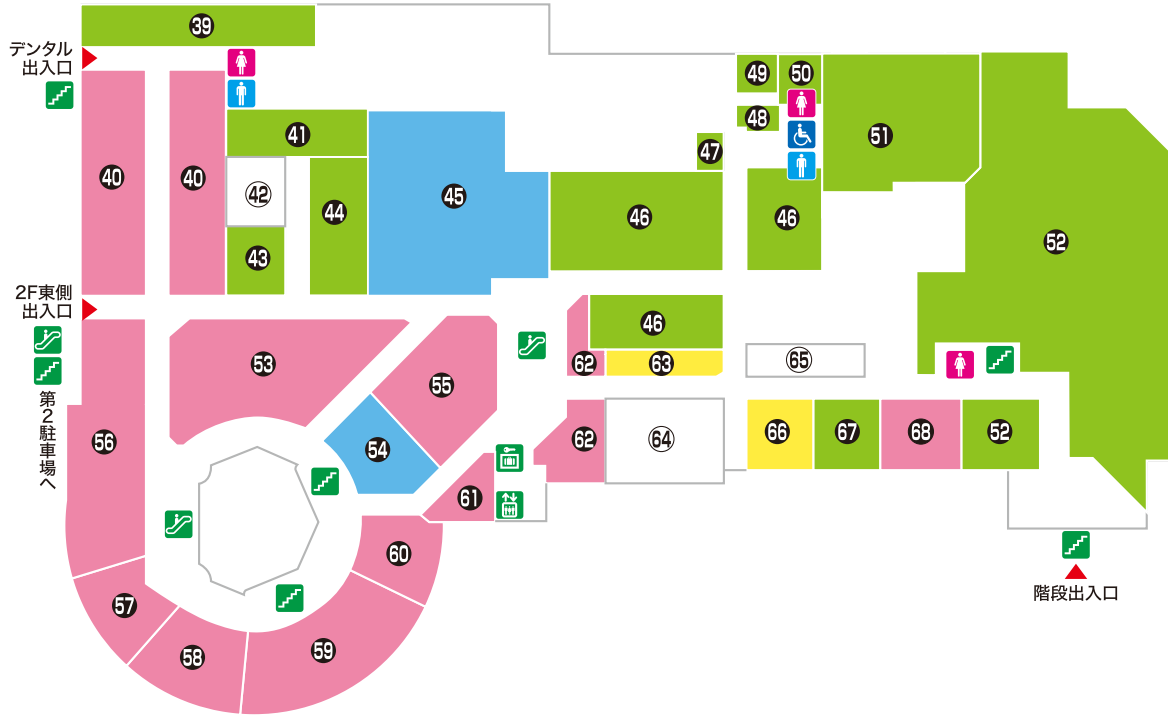

2F

Fashion & Amusement

ファッション&アミューズメント

ファッションとアミューズメントのフロア

■ グルメ・フード ■ サービス ■ バラエティグッズ ■ ファッション

毎日使えるおしゃれ服から、気軽に合わせる小物まで。充実ラインナップのファッション・グッズゾーンと、ゲーム・グルメを集めたアミューズメントゾーン。気づけば時間を忘れてしまう……ここにはそんな楽しみがあります。

アスモな生活はじめると、
なんだか毎日がとても楽しい。

茂原ショッピングプラザ アスモ

FLOOR GUIDE

店内のご案内

マークのご案内

- ▶ 出入口
- ♂ 男子トイレ
- ♀ 女子トイレ
- ♿ 多目的トイレ
- 🏠 階段
- 🚶 エスカレーター
- 🛗 エレベーター
- 🗄️ コインロッカー

P ポイント発行店

T アスモ&ハヤシひめはるジョイントカード
提示サービス実施店(1日1回限り)
※サービス内容はお店でお尋ねください。

- | | | | | |
|--|--|---|---|---|
| <p>39 歯科
アスモデンタルクリニック T</p> <p>40 ファッションハウス
ジョノビ</p> <p>41 女性専用フィットネス
カーブス</p> <p>42 貸出スペース
催事場A</p> <p>43 買取専門店
わかば</p> <p>44 子供写真館
スタジオアリスLiPi</p> | <p>45 100円ショップ
キャン・ドウ</p> <p>46 アミューズメント
タイトステーション T</p> <p>47 救護室</p> <p>48 授乳室
ベビー・ルーム</p> <p>49 カルチャー
アスモ文化教室B</p> <p>50 カルチャー
アスモ文化教室A</p> | <p>51 多目的貸しホール
アスモ劇場</p> <p>52 スポーツジム
Aruku</p> <p>53 レディース
GAL FIT・suzutan・Re-J</p> <p>54 バラエティショップ
エンジェル</p> <p>55 レディース、メンズ、雑貨
カレント</p> <p>56 レディース
ハニーズ</p> | <p>57 ファッションバッグ
BOLSO</p> <p>58 シューズ
シューズアイノ</p> <p>59 レディース、キッズ
HushHush</p> <p>60 宝飾、眼鏡、時計
晶光堂</p> <p>61 レディース
レディースモードセンジュ</p> <p>62 レディース
SIENA</p> | <p>63 インド料理
15の象</p> <p>64 貸出スペース
催事場C</p> <p>65 貸出スペース
催事場D</p> <p>66 中華
桃華飯店</p> <p>67 鍼灸整骨院
アスモまるだい 鍼灸整骨院</p> <p>68 キッズ、ネイル
Bean</p> |
|--|--|---|---|---|