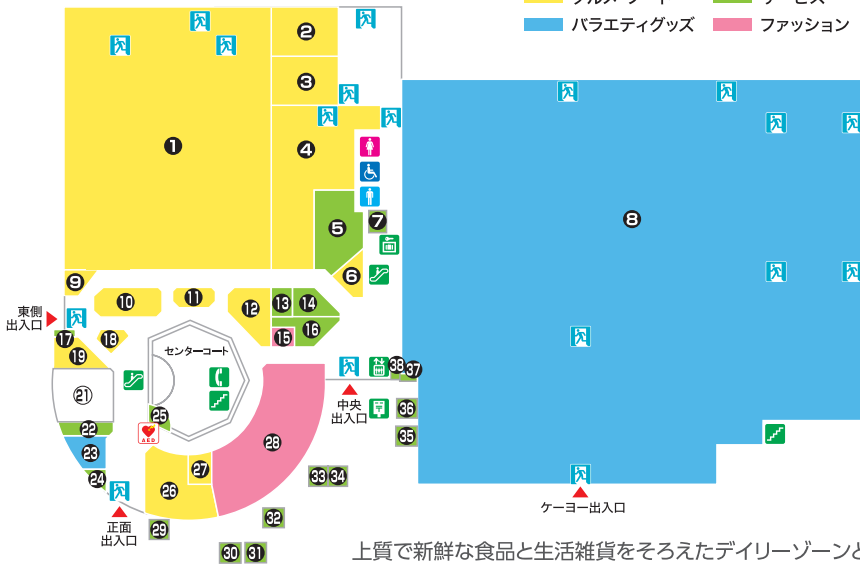

# 1F

## 食品雑貨とサービスのフロア

- グルメ・フード
- サービス
- バラエティグッズ
- ファッション

上質で新鮮な食品と生活雑貨をそろえたデイリーゾーンと、日々を彩る良品を集めたサービスゾーン。いつもの暮らしに、ほんの少しのエッセンス。ここで見つけられるはずです。

### マークのご案内

- ▶ 出入口
- 男子トイレ
- 女子トイレ
- 多目的トイレ
- 階段
- エスカレーター
- エレベーター
- コインロッカー
- 公衆電話
- 郵便ポスト
- AED (自動体外式除細動器)
- 非常口