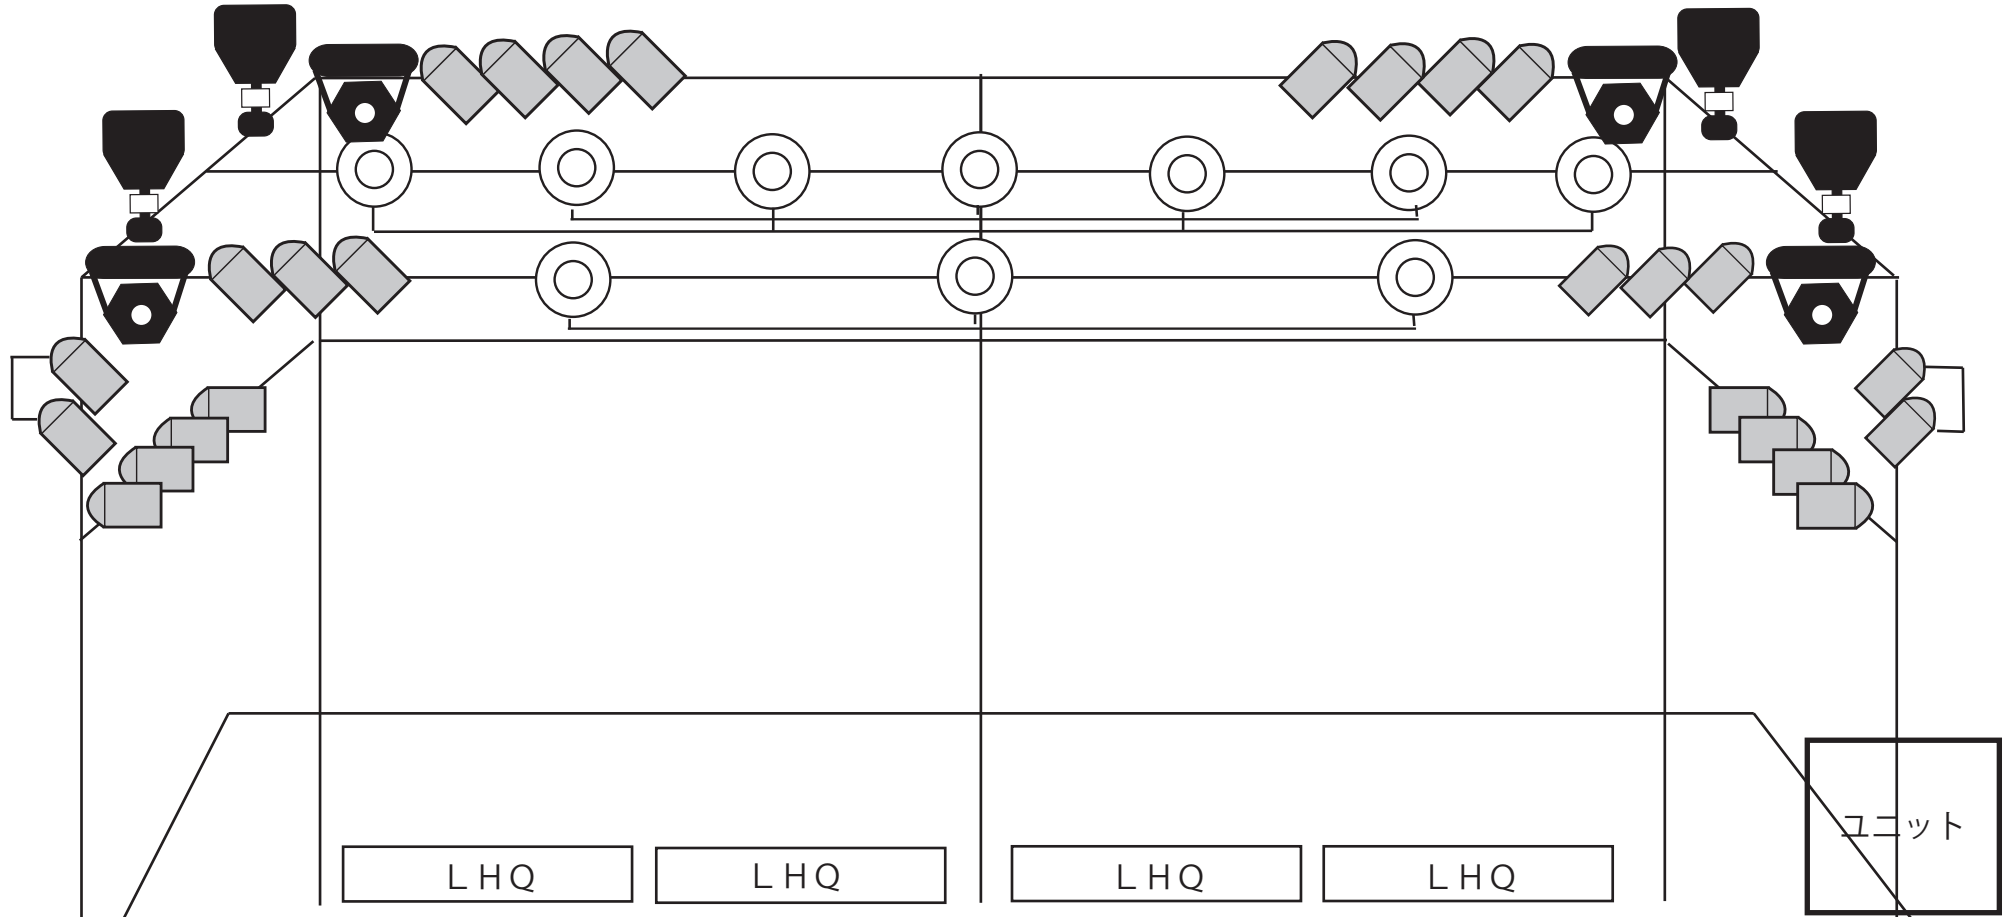

アスモ劇場 常設照明 基本セット

	Par64 500W short
	300W FQ
	ELATION DESIGNSPOT250PRO
	AMERICAN DJ INNO ROLL LED