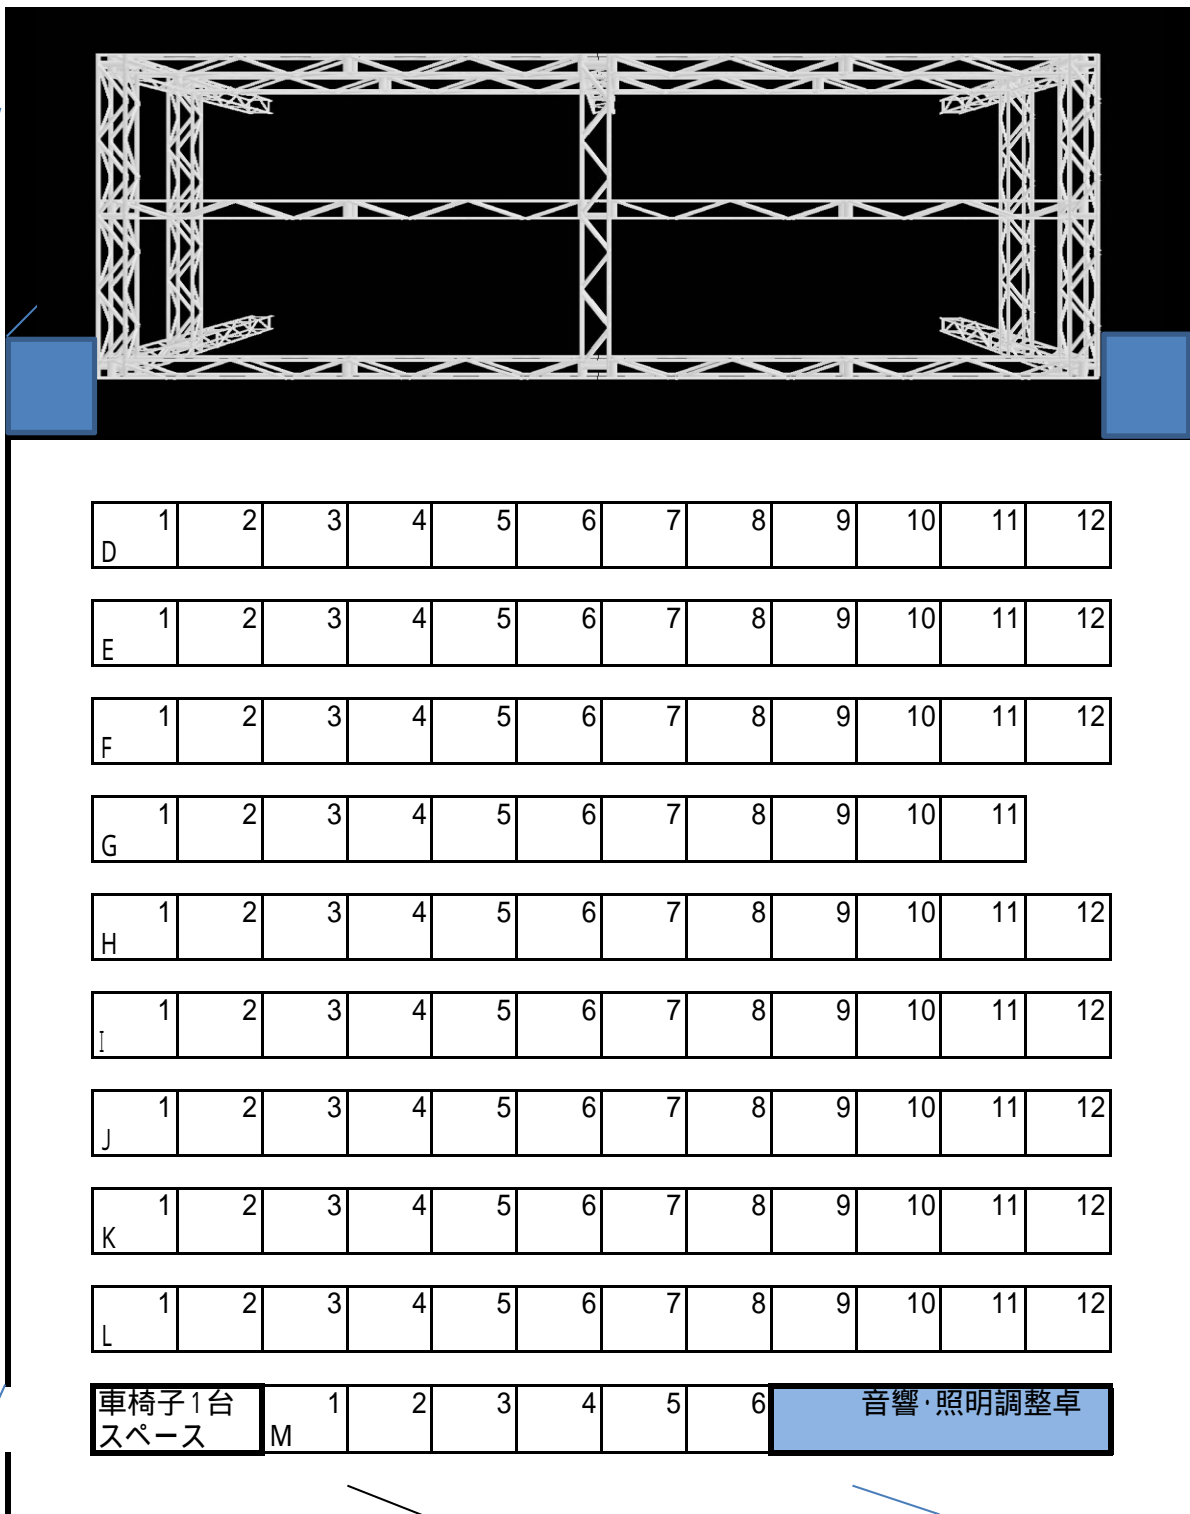

ASMO劇場座席図

12
12
12
11
12
12
12
12
12
6

チケットカウンター

113席

ステージ寸法 6,500W × 4,500D × 4,000H
客席寸法 7,800W × 12,000D × 4,500H